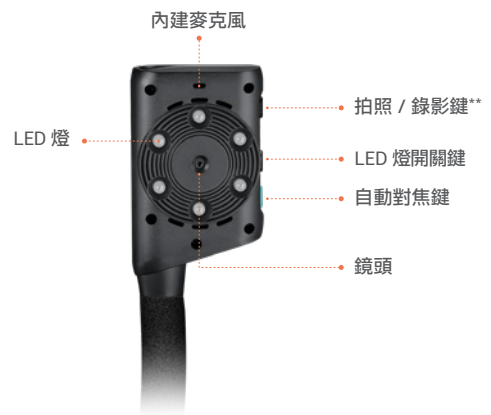

** 需先開啟 AVerTouch 軟體，方能使用實體按鍵拍照或錄影。

AVer

版權所有 ©2023 圓展科技股份有限公司
所有其他商標和註冊商標均歸其各自所有者擁有

www.aver.com

瞭解更多

經銷商

202311